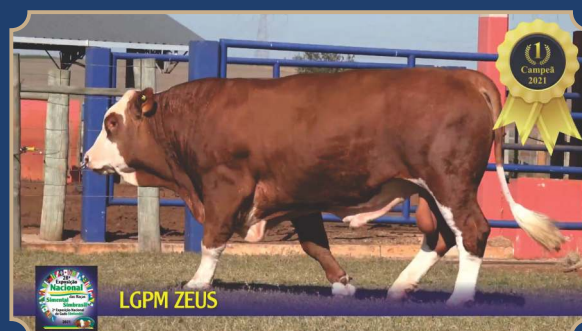

GRANDE CAMPEÃO MACHO

BEZERRA MENOR DE 06 A 09 MESES

BEZERRA MAIOR DE 09 A 12 MESES

NOVILHA MENOR DE 12 A 18 MESES

NOVILHA MAIOR DE 18 A 36 MESES

VACA PRECOCE ATÉ 36 MESES

VACA PRENHE DE + DE 36 MESES E DE 120 MESES

VACA PARIDA DE + DE 36 MESES E DE 120 MESES

VACA LONGEVA DE + DE 120 MESES

BEZERRO MENOR DE 06 A 10 MESES

BEZERRO MAIOR DE 10 A 15 MESES

JUNIOR MENOR DE 15 A 24 MESES

JUNIOR MAIOR DE 24 A 36 MESES

TOURO + DE 36 MESES

PROGÊNIE DE PAI