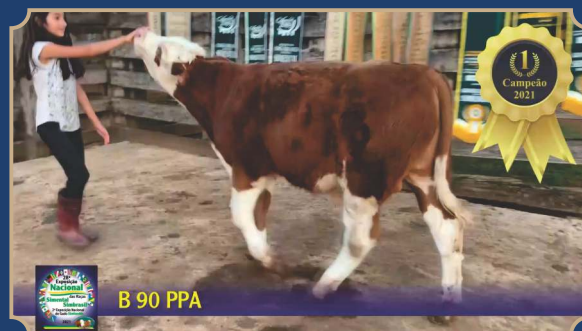

GRANDE CAMPEÃO MACHO

BEZERRA ATÉ 10 MESES

NOVILHA MENOR + DE 10 MESES ATÉ 15 MESES

NOVILHA + DE 15 MESES ATÉ 20 MESES

NOVILHA MAIOR + DE 20 MESES ATÉ 30 MESES

VACA JOVEM + DE 30 MESES ATÉ 42 MESES LACTAÇÃO

VACA ADULTA + DE 60 MESES LACTAÇÃO

VACA SECA + DE 42 MESES ATÉ 60 MESES PRENHE E SECA

ACA SECA ADULTA + DE 60 MESES PRENHE E SECA

ÚBERE JOVEM

ÚBERE ADULTO

MELHOR ÚBERE DA EXPOSIÇÃO

BEZERRO DE 06 ATÉ 12 MESES

JUNIOR + DE 12 ATÉ 24 MESES

TOURO JOVEM + DE 24 ATÉ 36 MESES

PROGÊNIE DE PAI

PROGÊNIE DE MÃE