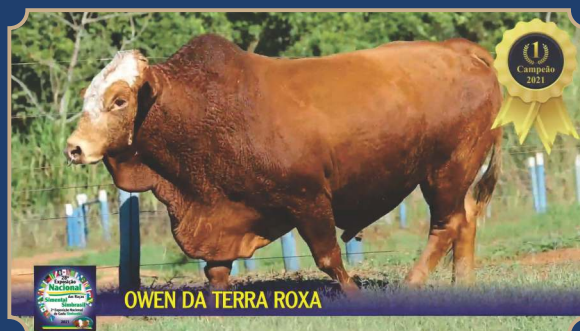

VACA LONGEVA DE + DE 120 MESES

BEZERRO MENOR DE 06 A 10 MESES

BEZERRO MAIOR DE 10 A 15 MESES

JUNIOR MENOR DE 15 A 24 MESES

JUNIOR MAIOR DE 24 A 36 MESES

TOURO + DE 36 MESES

PROGÊNIE DE PAI

CAMPEONATO SIMBRASIL

OPERA DA FORTUNA

GRANDE CAMPEÃ FÊMEA

OWEN DA TERRA ROXA

GRANDE CAMPEÃO MACHO

BEZERRA MENOR DE 06 A 09 MESES

BEZERRA MAIOR DE 09 A 12 MESES

NOVILHA MENOR DE 12 A 18 MESES

NOVILHA MAIOR DE 18 A 36 MESES